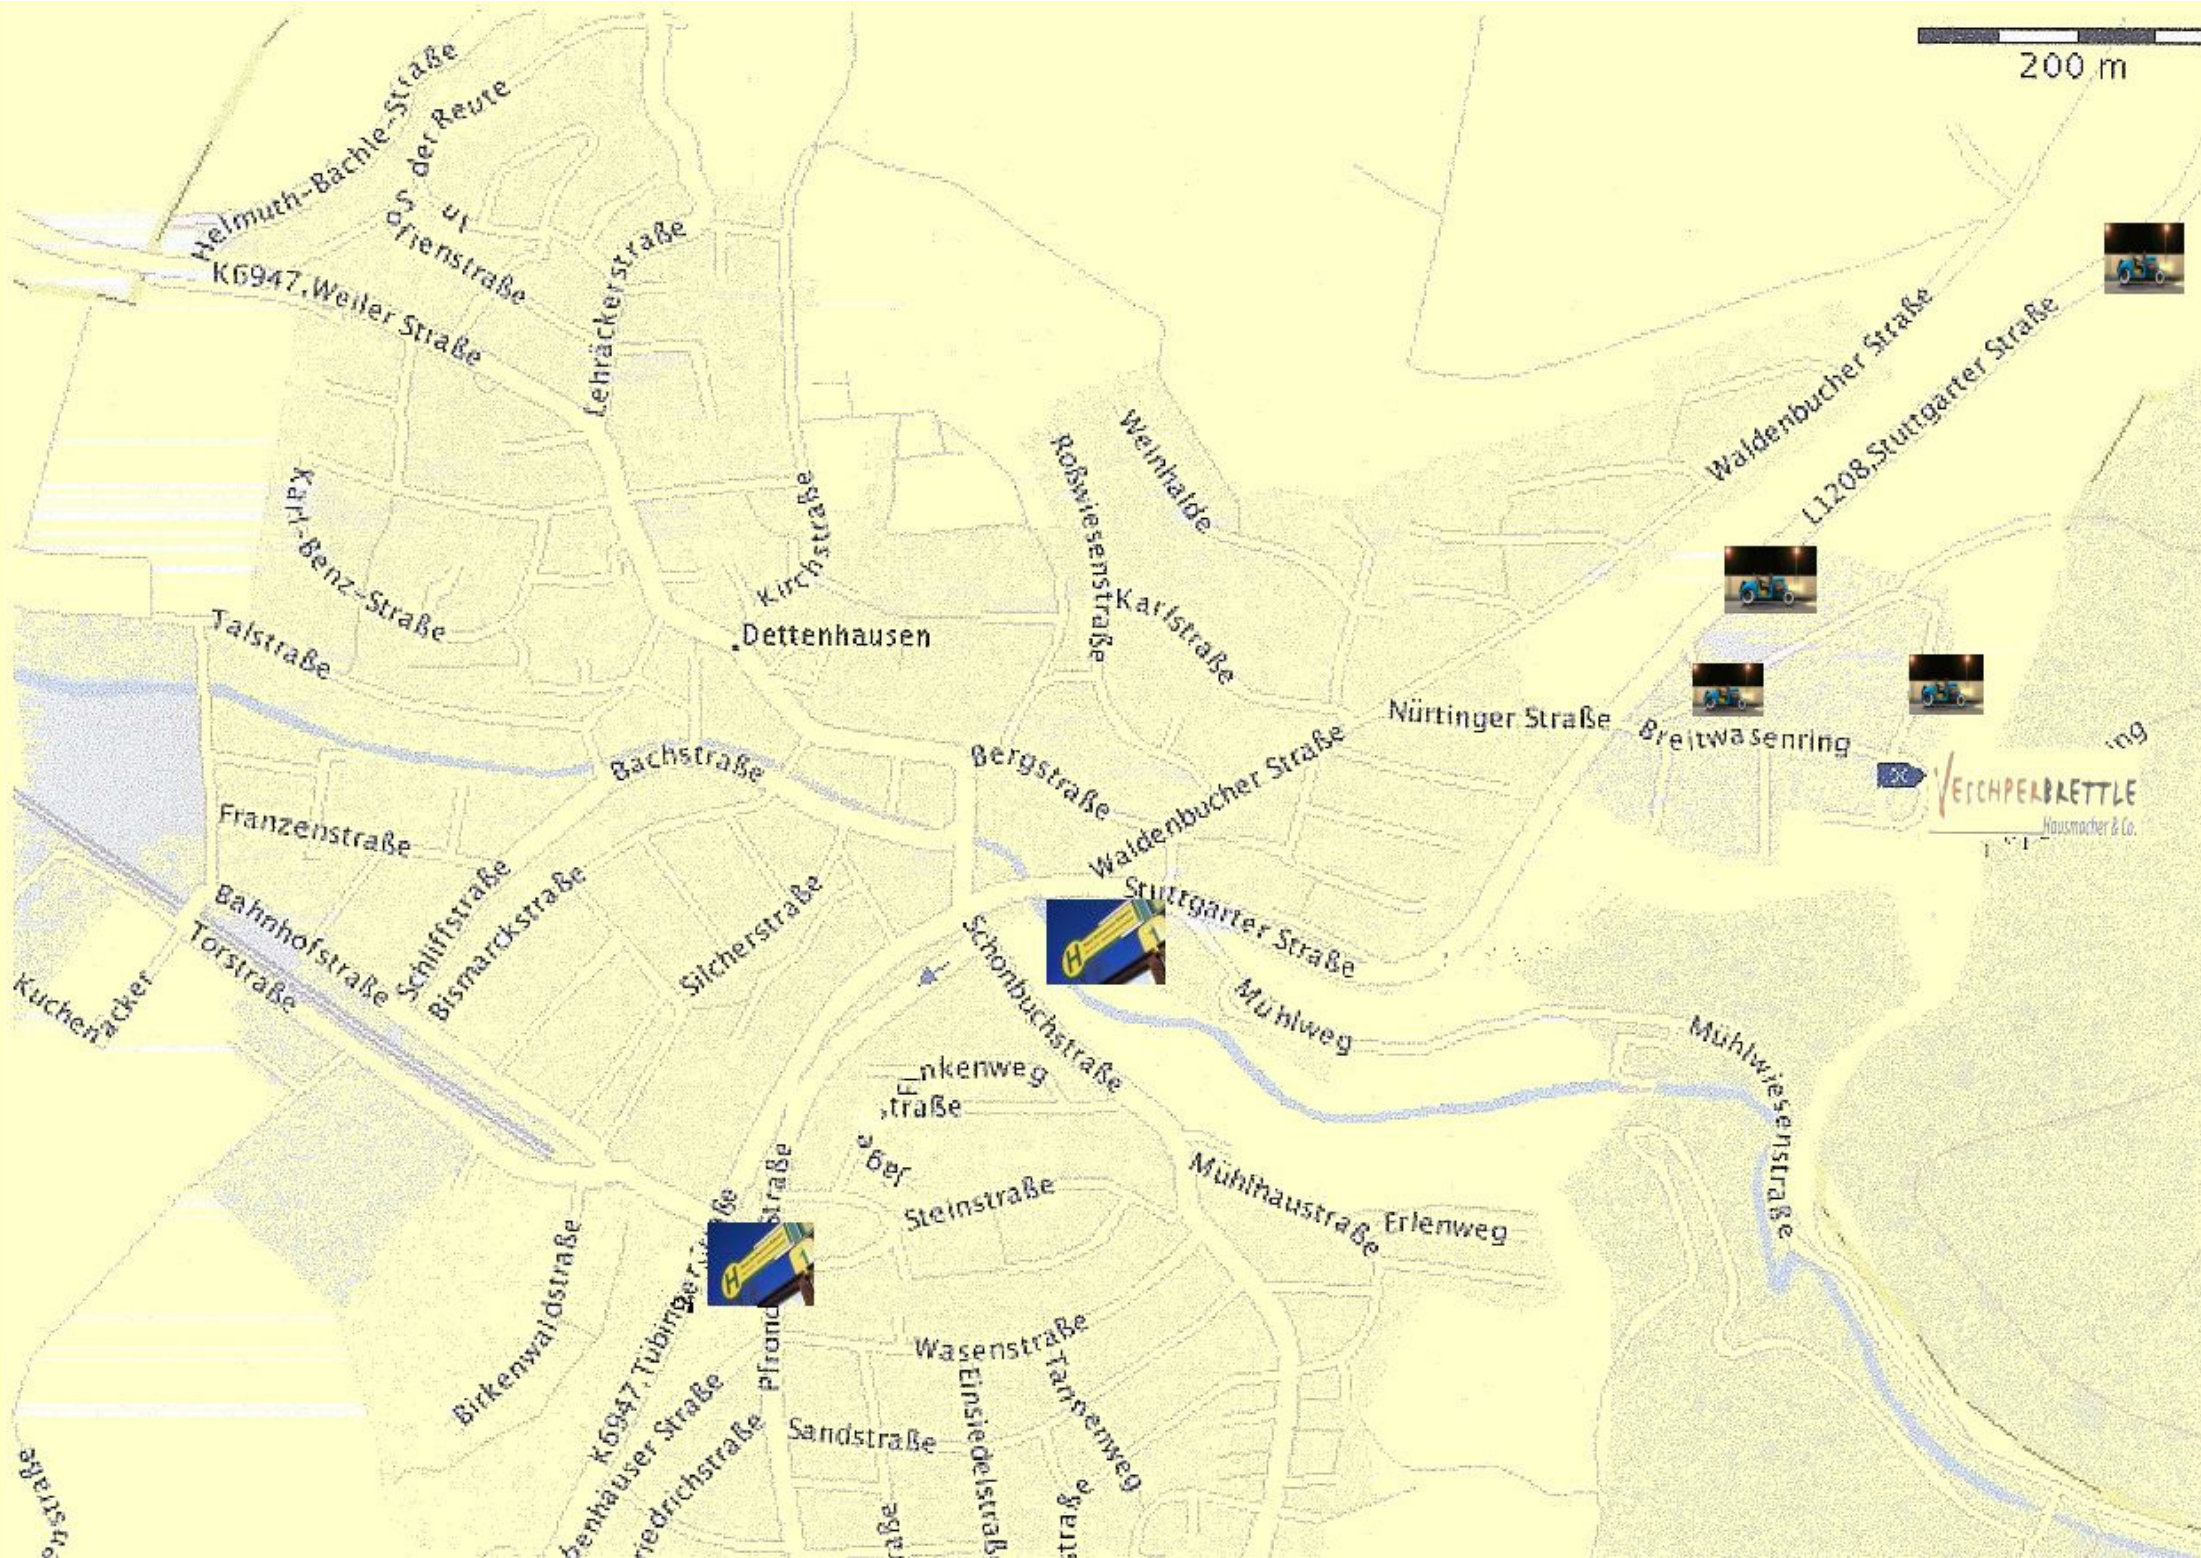

200 m

RECHPERDRETTLE
Hausmacher & Co.

Nelmu-Bachle-Straße
K6947, Weiler Straße

Karl-Benz-Straße

Talstraße

Franzenstraße

Bahnhofstraße
Torstraße

Kuchenacker

Birkenwaldstraße

K6947, Tubinger Straße
Friedrichstraße

Pfandstraße

Sandstraße

Steinstraße

Wasenstraße

Einsiedelstraße
Tannenweg

Finkenweg

Waldenbucher Straße

Sicherstraße

Bachstraße

Dettenhausen

Kirchstraße

Lehrackerstraße

Robbiesenstraße
Karlststraße

Bergstraße

Stuttgarter Straße

Mühlhausenstraße

Nürtinger Straße

Mühlweg

Erlenweg

Waldenbucher Straße
L1208, Stuttgarter Straße

Breitwasenring

Mühlwiesenstraße