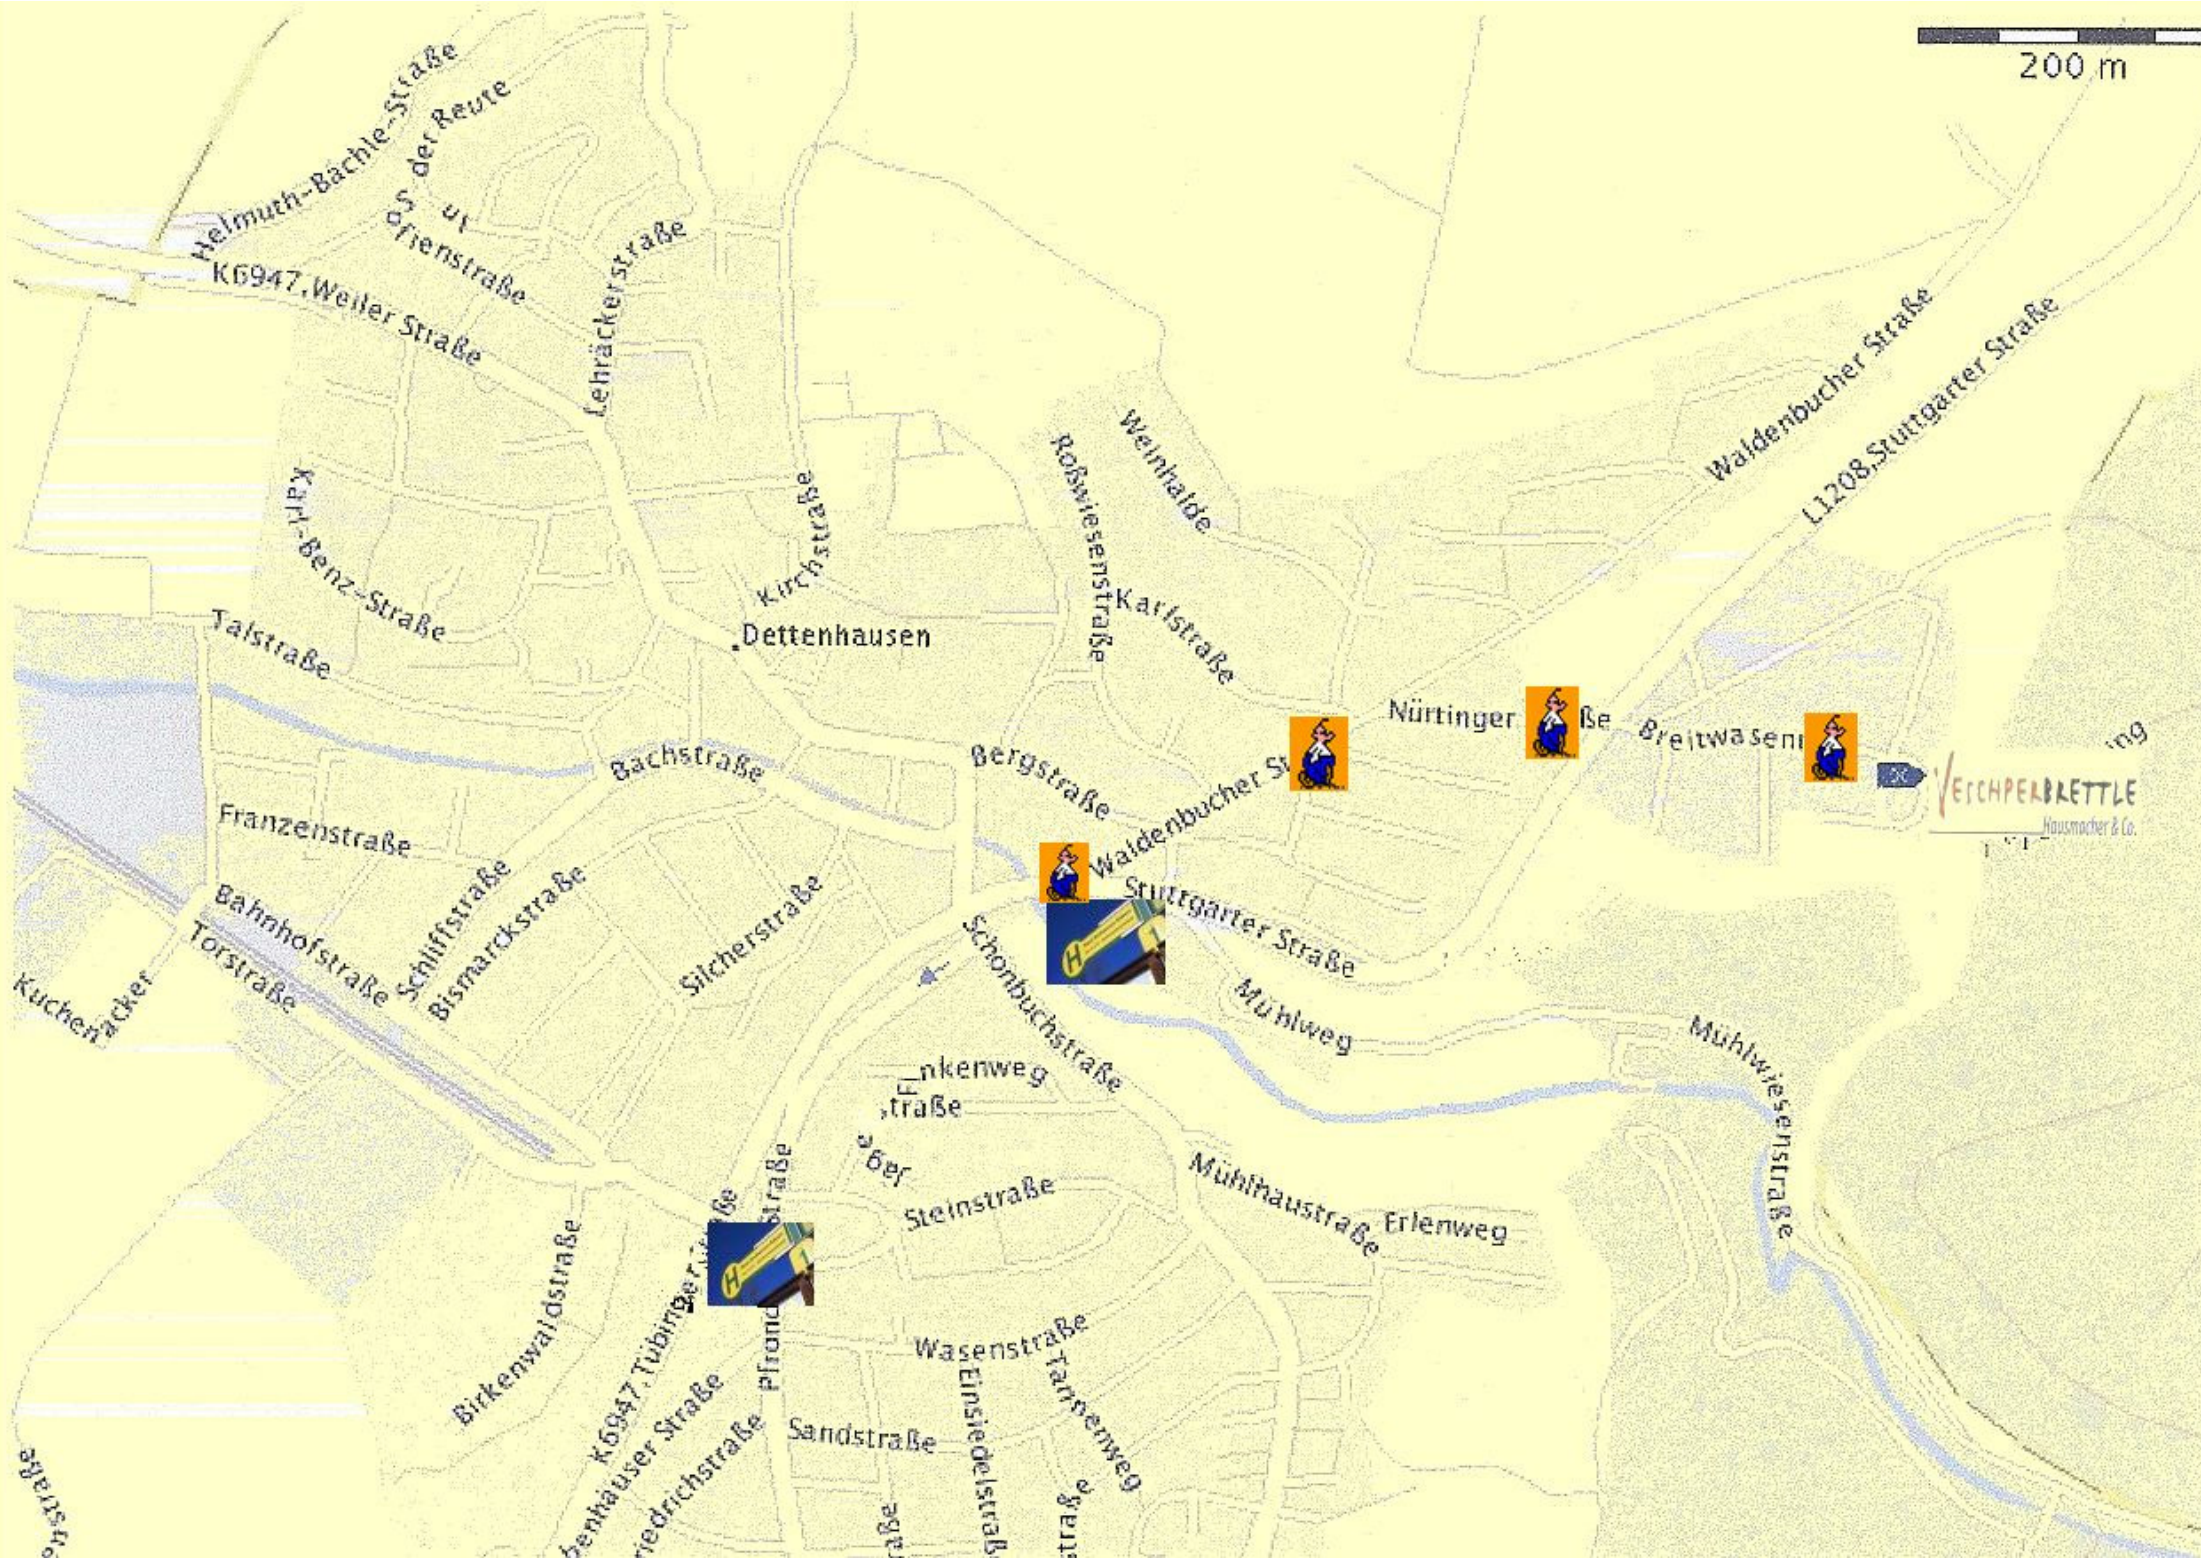

200 m

EICHENBREITLE  
Hausmacher & Co.

Dettenhausen

Nürtinger Straße

Breitwasener Straße

Waldenbucher Straße

Stuttgarter Straße

Mühlwiesenstraße

Steinstraße

Mühlhausenstraße

Erlenweg

Wasenstraße

Einsiedelstraße

Tannenweg

Sandstraße

Birkenwaldstraße

K6947, Tubinger Straße

Friedrichstraße

Pfrondstraße

Franzenstraße

Bahnhofstraße

Torstraße

Schliffstraße

Bismarckstraße

Sicherstraße

Schönbuchstraße

Finkenweg

Obere Straße

Talstraße

Karl-Benz-Straße

K6947, Weiler Straße

Ortenstraße